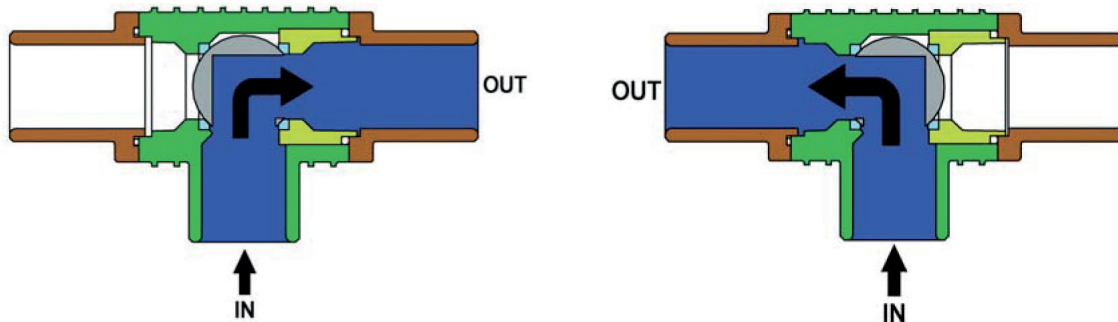

### 3-ХОДОВЫЕ ШАРОВЫЕ КЛАПАНЫ SUSY

80 USGPM  
20 bar - 290 PSI

**Valvole deviatrici a tre vie a sfera Dia. 39 mm, disponibili sia in versione manuale che motorizzata (0.5 sec.)**

3-way shunting valves with ball dia. 39mm, available in both manual and motor powered versions (0.5 sec.)

Шаровые клапаны полного закрытия Д.39мм, доступные в ручной, так и моторизованной версии (0,5 сек.)

	<b>Tipo</b> Type Тип	<b>Descrizione</b> Description Описание	<b>Codice</b> Part Number Код
<b>Valvola "Rapid fit"</b> Ball valve "rapid fit" Клапан "Rapid Fit"		<b>3 Vie Manuale</b> 3 Way Manual 3-Ходовый Ручной Клапан	25.8605.97.3RF
		<b>3 Vie Motorizzato</b> 3 Way Motorized 3-Ходовый Моторизованный Клапан	25.8607.97.3RF
<b>Valvola 1"1/4 M</b> Ball valve 1"1/4 M Клапан 1"1/4		<b>3 Vie Manuale</b> 3 Way Manual 3-Ходовый Ручной Клапан	25.8199.97.3
		<b>3 Vie Motorizzato</b> 3 Way Motorized 3-Ходовый Моторизованный Клапан	25.8200.97.3
<b>Valvola 1" F</b> Ball valve 1" F Клапан 1"		<b>3 Vie Manuale</b> 3 Way Manual 3-Ходовый Ручной Клапан	25.8336.97.3
		<b>3 Vie Motorizzato</b> 3 Way Motorized 3-Ходовый Моторизованный Клапан	25.8335.97.3