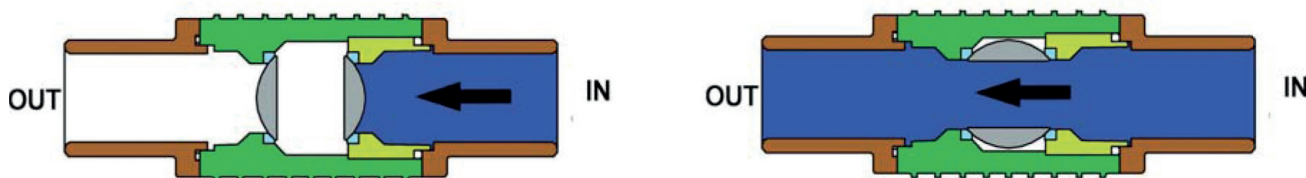

### 2-ХОДОВЫЕ ШАРОВЫЕ КЛАПАНЫ SUSY

80 USGPM  
20 bar - 290 PSI

**Valvole di chiusura totale a sfera Dia. 39 mm, disponibili sia in versione manuale che motorizzata (0.5 Sec.)**

Shutoff valves with ball dia. 39mm, available in both manual and motor powered versions (0.5 sec.)

Шаровые клапаны полного закрытия Д.39мм, доступные в ручной, так и моторизованной версии (0,5 сек.)

	<b>Тро</b> Type Тип	<b>Descrizione</b> Description Описание	<b>Codice</b> Part Number Код
<b>Valvola "Rapid fit"</b> Ball valve "rapid fit" Клапан "Rapid Fit"		<b>2 Vie manuale</b> 2 Way manual 2-Ходовый Ручной Клапан	25.8604.97.3RF
		<b>2 Vie motorizzato</b> 2 Way motorized Моторизованный Клапан	25.8606.97.3RF
<b>Valvola 1"1/4 M</b> Ball valve 1"1/4 F Клапан 1"1/4		<b>2 Vie manuale</b> 2 Way manual 2-Ходовый Ручной Клапан	25.8195.97.3
		<b>2 Vie motorizzato</b> 2 Way motorized 2-Ходовый Моторизованный Клапан	25.8196.97.3
<b>Valvola 1" F</b> Ball valve 1" F Клапан 1"		<b>2 Vie manuale</b> 2 Way manual 2-Ходовый Ручной Клапан	25.8333.97.3
		<b>2 Vie motorizzato</b> 2 Way motorized 2-Ходовый Моторизованный Клапан	25.8334.97.3